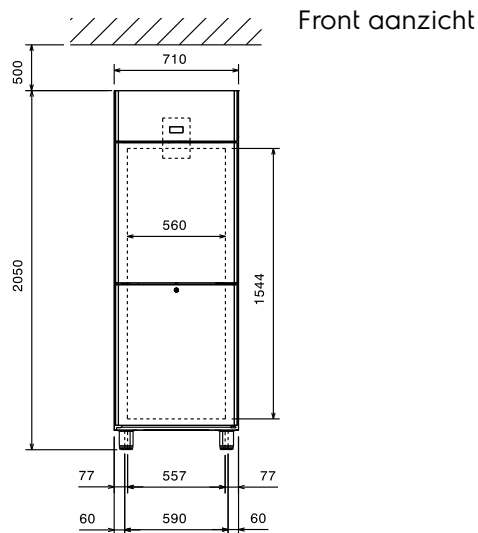

EI = Elektrische aansluiting
RI = Remote koeling aansluiting
RO = Remote aansluiting