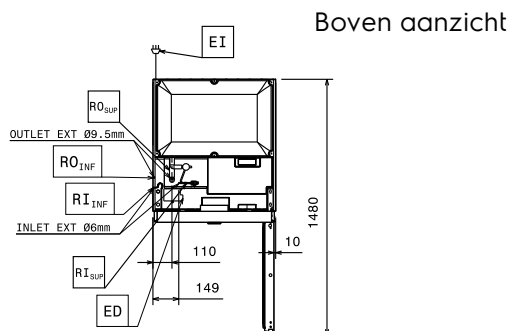

Elektra

Voltage	727487 (REX71FRFR)	220-240 V/1 ph/50/60 Hz
Elektrisch max. vermogen		0.305 kW
Ontdooi vermogen		0.17 kW
Amperage		1.32 Amps
Stekker type		CE-SCHUKO

Algemene gegevens

Bruto inhoud	670 lt
Netto inhoud	415 lt
Aantal deuren	2x1/2
Draairichting deur	2 rechts draaiend
Externe afmetingen, lengte	710 mm
Externe afmetingen, breedte	835 mm
Externe afmetingen, diepte met geopende deur	1480 mm
Externe afmetingen, hoogte	2050 mm
Interne afmetingen, breedte	560 mm
Interne afmetingen, diepte	707 mm
Gewicht, netto	102 kg
Aantal en type meegeleverde roosters	3 - GN 2/1
Extern materiaal	Roestvrijstaal AISI304 - DIN 1.4301
Intern materiaal	Roestvrijstaal AISI304 - DIN 1.4301
Aantal ophangpunten en onderlinge afstand	40; 30 mm
Waterdichtheid index	IPX1

Overige gegevens

Controle type	Digitaal
Koelmiddel	R404A;R452A
GWP index	3260; 2141
Temperatuur, eerste unit, min, max	-2°C / 10°C
Temperatuur tweede unit, min, max	-15°C / -22°C
Werking	Geventileerd
Isolatie	75 mm (Cyclopentaan)
Klimaat klasse	5

Remote uitvoering voor aansluiting op een extern aggregaat

Aanbevolen koelvermogen*	278 W
Bij verdampings temperatuur	-10 °C
Bij condensatie temperatuur	55 °C
Max. omgevings temperatuur	32 °C
Remote afvoer aansluiting	9.5 mm
Remote toevoer aansluiting	6 mm

*Let op: Koelvermogen berekend met een leidinglengte van maximaal 15 meter