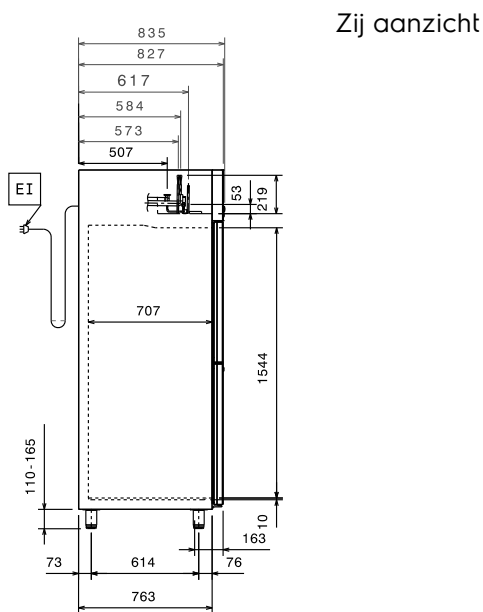

EI = Elektrische aansluiting
RI = Remote koeling aansluiting
RO = Remote aansluiting